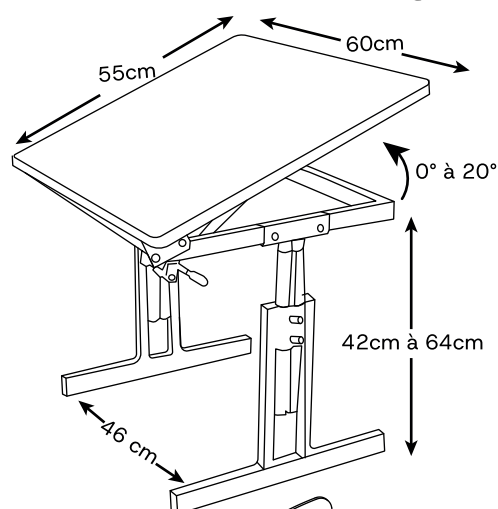

CARACTÉRISTIQUES

ACCESSOIRES INCLUS :

Table :

- › Plateau (60 x 55 cm) inclinable de 0 à 20° par vérin à gaz, revêtu de stratifié gris
- › Chant ABS noir.
- › Pot à crayons (fixation par pince)

CHAISE :

- › Barre de renfort
- › Dossier réglable en profondeur

OPTIONS :

- Accoudoirs réglables en largeur (chaise)
- Cales-bassin réglables en largeur (chaise)
- Plot d'abduction réglable en profondeur (chaise)
- Casier de rangement en tôle grise, démontable (l 43cm x L30cm x h10cm)
- Roulettes ø 5cm (table)
- Lampe LED basse vision (fixation par étau,