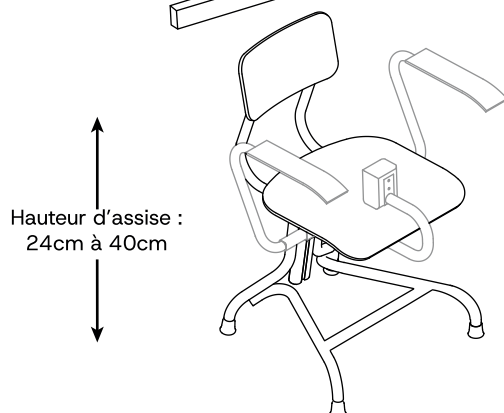

CARACTÉRISTIQUES

ACCESSOIRES INCLUS :

Table :

- › Plateau (60 x 55 cm) inclinable de 0 à 20° par vérin à gaz, revêtu de stratifié gris
- › Chant ABS noir.
- › Pot à crayons (fixation par pince)

CHAISE :

- › Barre de renfort
- › Dossier réglable en profondeur

OPTIONS :

- Accoudoirs réglables en largeur (chaise)
- Cales-bassin réglables en largeur (chaise)
- Plot d'abduction réglable en profondeur (chaise)
- Casier de rangement en tôle grise, démontable (l 43cm x L30cm x h10cm)
- Roulettes ø 5cm (table)
- Lampe LED basse vision (fixation par étau,